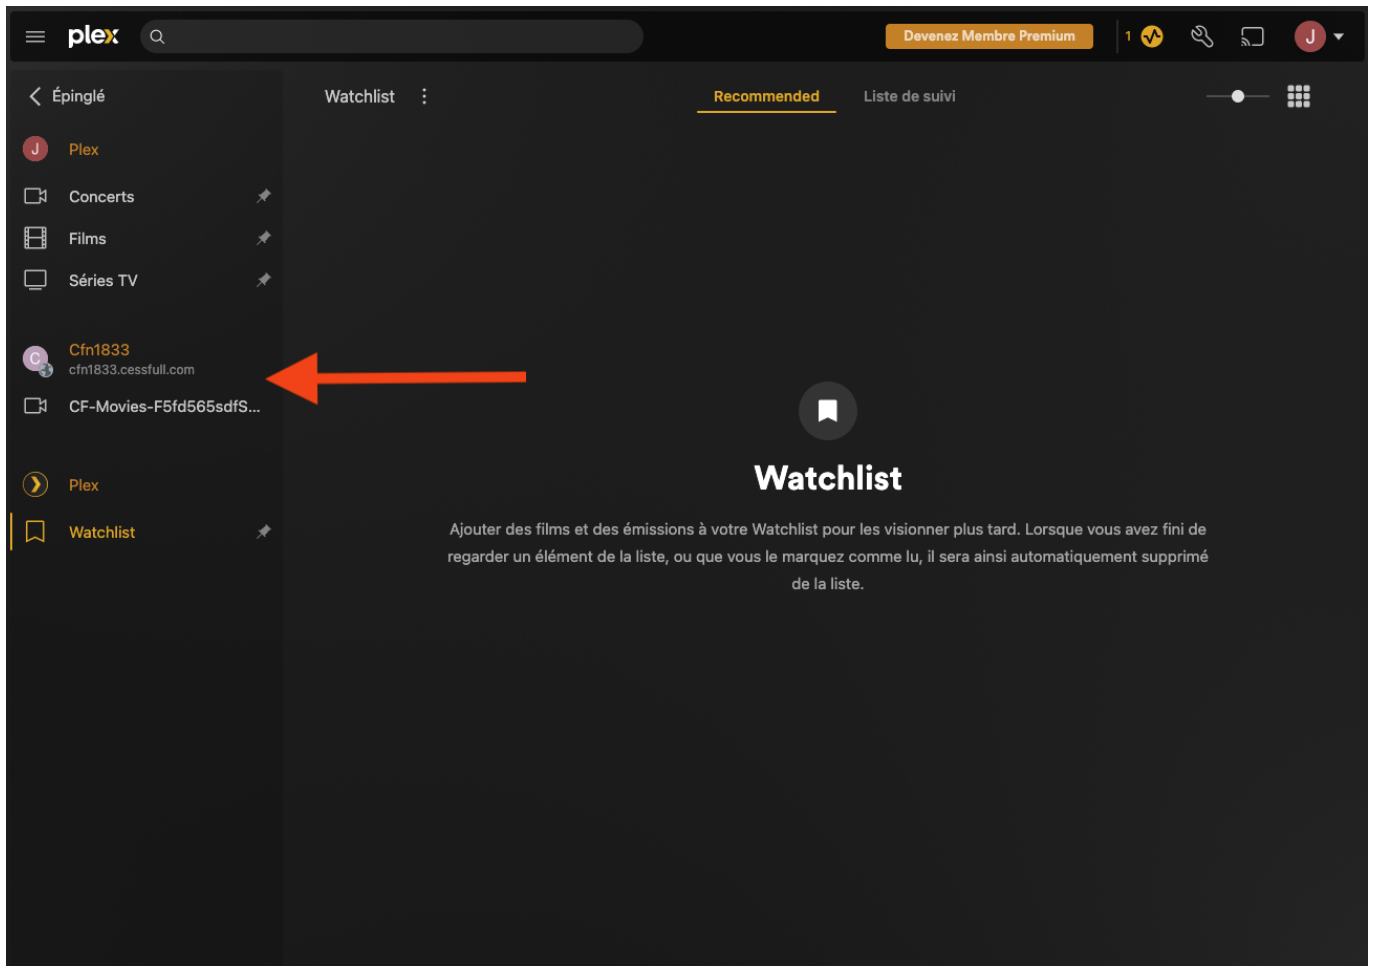

Multimédia

Référence ID de l'article : #1027

Auteur : Jordan

Dernière mise à jour : 2023-07-03 17:22