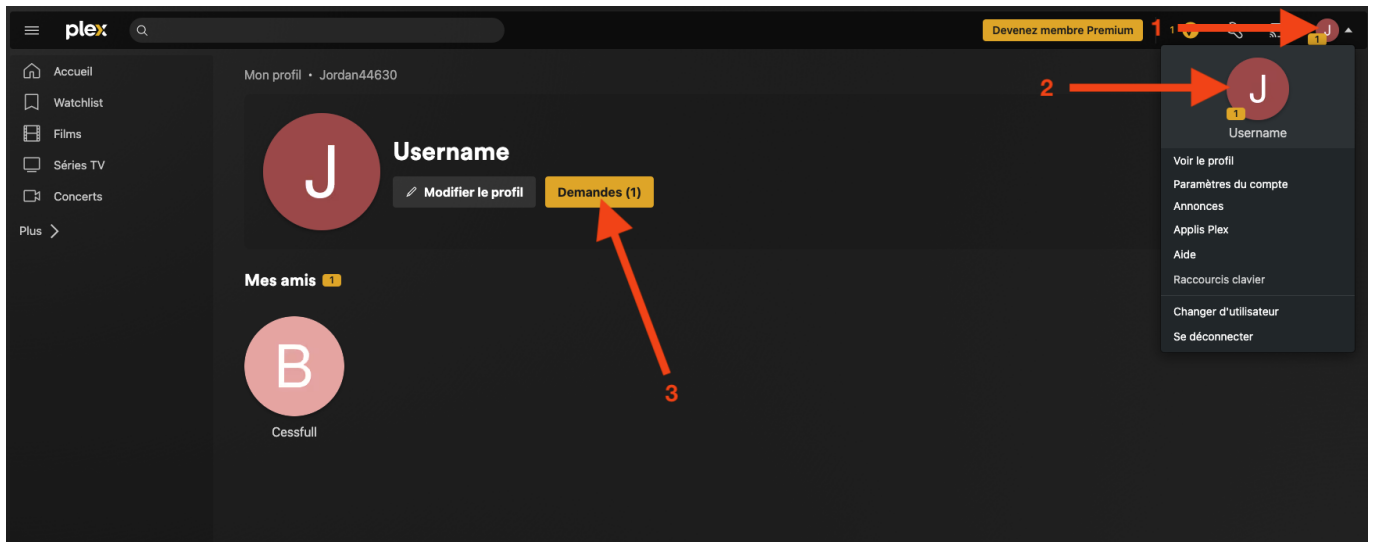

Multimédia

- Cliquer sur l'icone comprenant la première lettre de votre pseudo en haut à droite
- Dans la popup qui s'ouvre, cliquer encore une fois sur l'icone comprenant la première lettre de votre pseudo
- Cliquer sur le bouton "demandes"