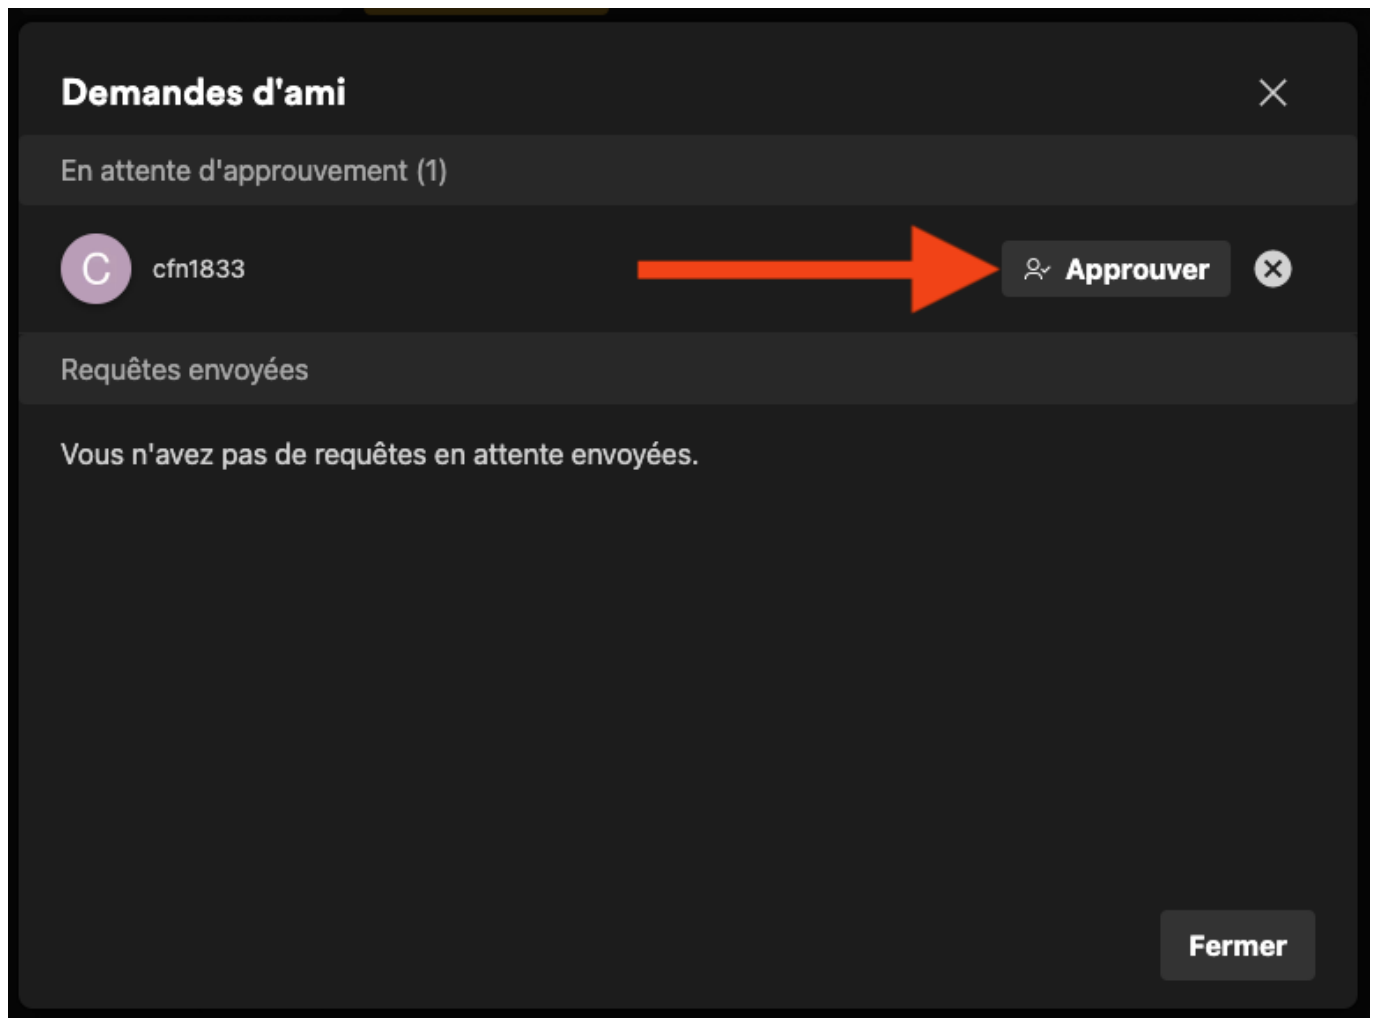

Multimédia

Dans la fenêtre qui s'ouvre, vous devrez approuver la demande d'ajout d'ami.

Accéder à votre Drive Cessfull

Si toutes les étapes ont été correctement suivies, le contenu du Drive de votre compte Cessfull sera visible dans la liste des sources lorsque vous accédez à la page web de votre serveur Plex.